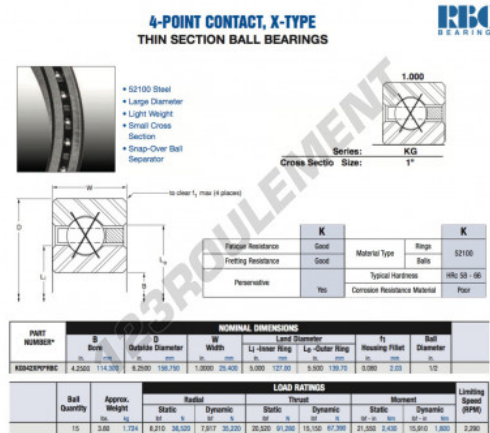

Roulement à bille simple rangée KG042-XP0-RBC - KG042-XP0-RBC

<https://www.123roulement.ch/roulement-palier/roulement-bille/simple-rangee/kg042-xp0-rbc>

CARACTÉRISTIQUES PRODUIT

Marque	RBC
N° Ean13	3663952536668
Diam. intérieur	114.3 mm
Diam. extérieur	158.75 mm
Epaisseur	25.4 mm
Poids	1724 g
Conditionnement	1