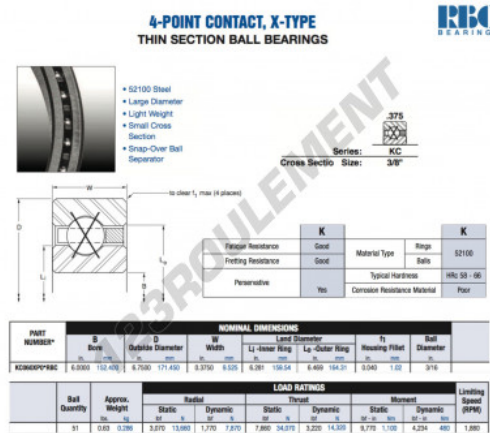

Roulement à bille simple rangée KC060-XP0-RBC - KC060-XP0-RBC

<https://www.123roulement.ch/roulement-palier/roulement-bille/simple-rangee/kc060-xp0-rbc>

CARACTÉRISTIQUES PRODUIT

Marque	RBC
N° Ean13	3663952536941
Diam. intérieur	152.4 mm
Diam. intérieur	6" inch
Diam. extérieur	171.45 mm
Diam. extérieur	6 3/4" inch
Epaisseur	9.525 mm
Epaisseur	3/8" inch
Poids	286 g
Conditionnement	1