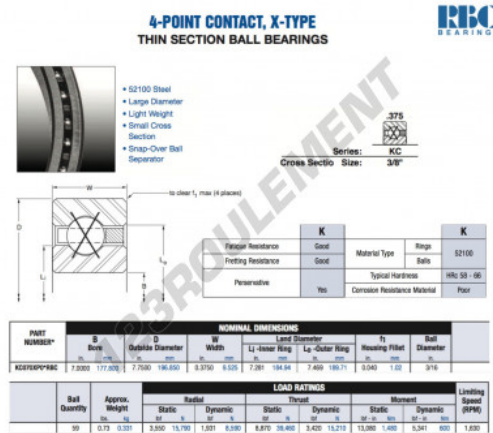

Roulement à bille simple rangée KC070-XP0-RBC - KC070-XP0-RBC

<https://www.123roulement.ch/roulement-palier/roulement-bille/simple-rangee/kc070-xp0-rbc>

CARACTÉRISTIQUES PRODUIT

| | |
|-----------------|---------------|
| Marque | RBC |
| N° Ean13 | 3663952537054 |
| Diam. intérieur | 177.8 mm |
| Diam. extérieur | 196.85 mm |
| Epaisseur | 9.525 mm |
| Poids | 331 g |
| Conditionnement | 1 |