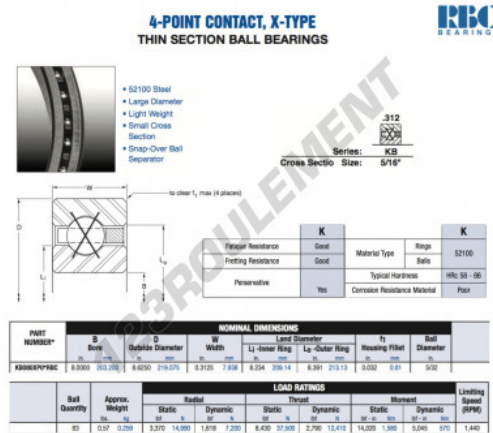

## Roulement à bille simple rangée KB080-XP0-RBC - KB080-XP0-RBC

<https://www.123roulement.ch/roulement-palier/roulement-bille/simple-rangee/kb080-xp0-rbc>

### CARACTÉRISTIQUES PRODUIT

Marque	RBC
N° Ean13	3663952537160
Diam. intérieur	203.2 mm
Diam. intérieur	8" inch
Diam. extérieur	219.075 mm
Diam. extérieur	8 5/8" inch
Epaisseur	7.938 mm
Epaisseur	5/16" inch
Poids	259 g
Conditionnement	1