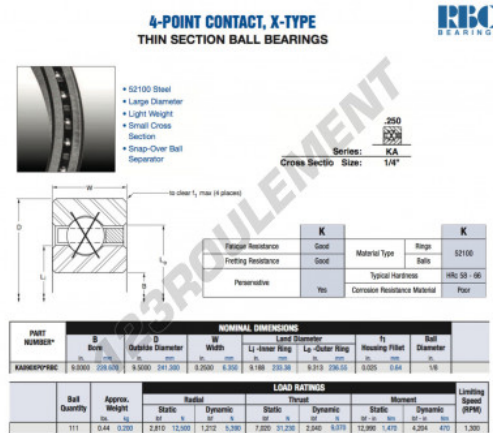

Roulement à bille simple rangée KA090-XP0-RBC - KA090-XP0-RBC

<https://www.123roulement.ch/roulement-palier/roulement-bille/simple-rangee/ka090-xp0-rbc>

CARACTÉRISTIQUES PRODUIT

Marque	RBC
N° Ean13	3663952537214
Diam. intérieur	228.6 mm
Diam. extérieur	241.3 mm
Epaisseur	6.35 mm
Poids	200 g
Conditionnement	1