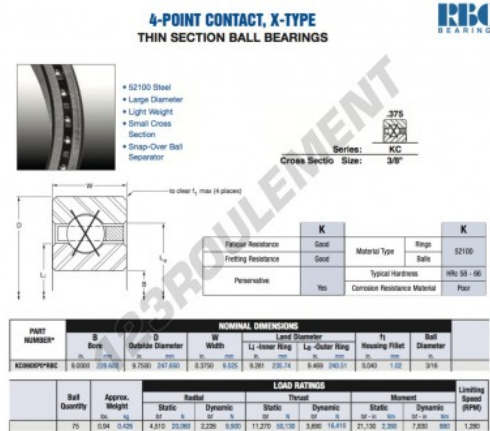

Roulement à bille simple rangée KC090-XP0-RBC - KC090-XP0-RBC

<https://www.123roulement.ch/roulement-palier/roulement-bille/simple-rangee/kc090-xp0-rbc>

CARACTÉRISTIQUES PRODUIT

Marque	RBC
N° Ean13	3663952537238
Diam. intérieur	228.6 mm
Diam. extérieur	247.65 mm
Epaisseur	9.525 mm
Poids	426 g
Conditionnement	1