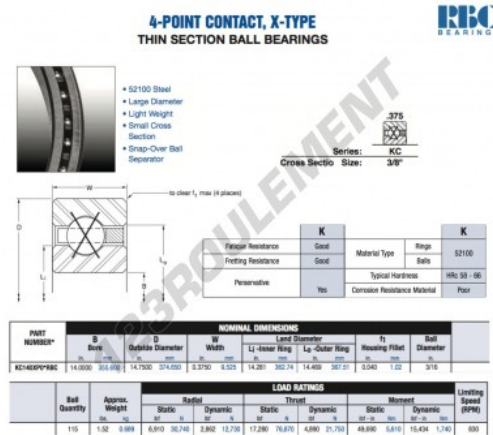

Roulement à bille simple rangée KC140-XP0-RBC - KC140-XP0-RBC

<https://www.123roulement.ch/roulement-palier/roulement-bille/simple-rangee/kc140-xp0-rbc>

CARACTÉRISTIQUES PRODUIT

| | |
|-----------------|---------------|
| Marque | RBC |
| N° Ean13 | 3663952537467 |
| Diam. intérieur | 355.6 mm |
| Diam. extérieur | 374.65 mm |
| Épaisseur | 9.525 mm |
| Poids | 689 g |
| Conditionnement | 1 |