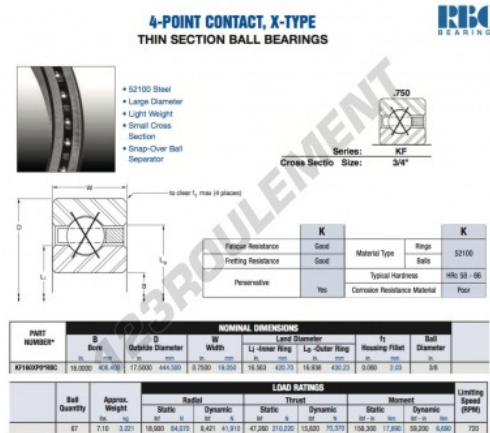

### CARACTÉRISTIQUES PRODUIT

Marque	RBC
N° Ean13	3663952537535
Diam. intérieur	406.4 mm
Diam. extérieur	444.5 mm
Epaisseur	19.05 mm
Poids	3221 g
Conditionnement	1

[contact@123roulement.ch](mailto:contact@123roulement.ch)