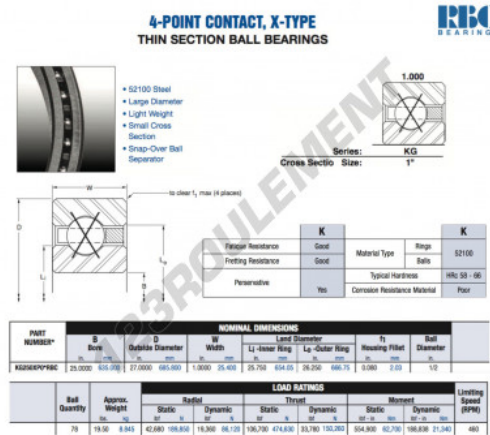

Roulement à bille simple rangée KG250-XP0-RBC - KG250-XP0-RBC

<https://www.123roulement.ch/roulement-palier/roulement-bille/simple-rangee/kg250-xp0-rbc>

CARACTÉRISTIQUES PRODUIT

Marque	RBC
N° Ean13	3663952537689
Diam. intérieur	635 mm
Diam. extérieur	685.8 mm
Epaisseur	25.4 mm
Poids	8845 g
Conditionnement	1