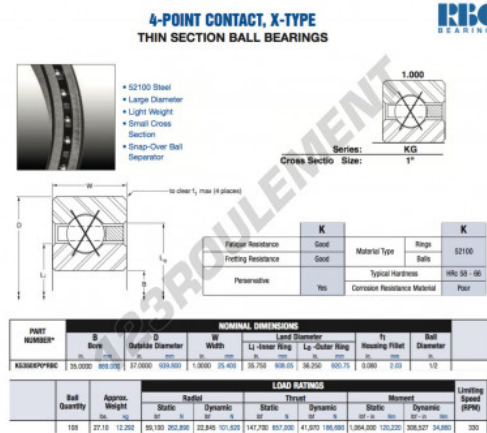

## CARACTÉRISTIQUES PRODUIT

Marque	RBC
N° Ean13	3663952537740
Diam. intérieur	889 mm
Diam. extérieur	939.8 mm
Epaisseur	25.4 mm
Poids	12292 g
Conditionnement	1

[contact@123roulement.ch](mailto:contact@123roulement.ch)