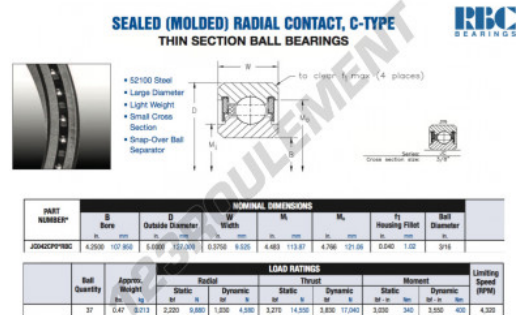

Roulement à bille simple rangée JC042-CP0-RBC - JC042-CP0-RBC

<https://www.123roulement.ch/roulement-palier/roulement-bille/simple-rangee/jc042-cp0-rbc>

CARACTÉRISTIQUES PRODUIT

Marque	RBC
N° Ean13	3663952537931
Diam. intérieur	107.95 mm
Diam. extérieur	127 mm
Épaisseur	9.525 mm
Poids	213 g
Conditionnement	1