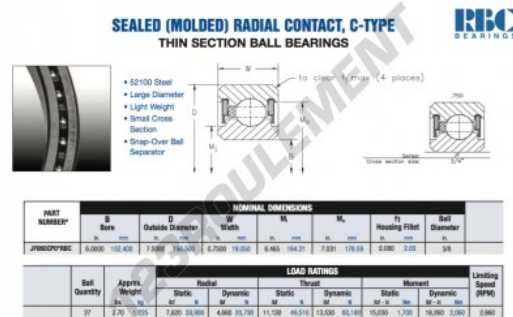

Roulement à bille simple rangée JF060-CP0-RBC - JF060-CP0-RBC

<https://www.123roulement.ch/roulement-palier/roulement-bille/simple-rangee/jf060-cp0-rbc>

CARACTÉRISTIQUES PRODUIT

Marque	RBC
N° Ean13	3663952538242
Diam. intérieur	152.4 mm
Diam. extérieur	190.5 mm
Épaisseur	19.05 mm
Poids	1225 g
Conditionnement	1