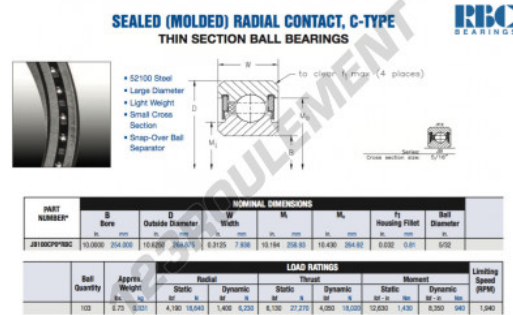

Roulement à bille simple rangée JB100-CP0-RBC - JB100-CP0-RBC

<https://www.123roulement.ch/roulement-palier/roulement-bille/simple-rangee/jb100-cp0-rbc>

CARACTÉRISTIQUES PRODUIT

Marque	RBC
N° Ean13	3663952538570
Diam. intérieur	254 mm
Diam. intérieur	10" inch
Diam. extérieur	269.875 mm
Diam. extérieur	10 5/8" inch
Epaisseur	7.938 mm
Epaisseur	5/16" inch
Poids	331 g
Conditionnement	1