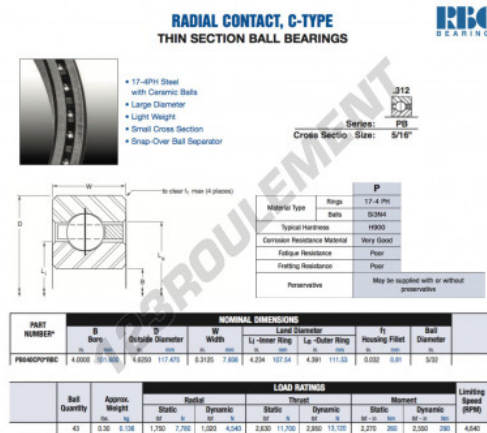

Roulement à bille simple rangée PB040-CP0-RBC - PB040-CP0-RBC

<https://www.123roulement.ch/roulement-palier/roulement-bille/simple-rangee/pb040-cp0-rbc>

CARACTÉRISTIQUES PRODUIT

Marque	RBC
N° Ean13	3663952542928
Diam. intérieur	101.6 mm
Diam. extérieur	117.475 mm
Épaisseur	7.938 mm
Poids	136 g
Conditionnement	1