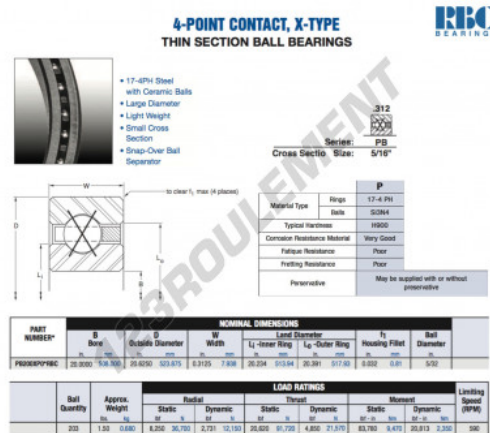

Roulement à bille simple rangée PB200-XP0-RBC - PB200-XP0-RBC

<https://www.123roulement.ch/roulement-palier/roulement-bille/simple-rangee/pb200-xp0-rbc>

CARACTÉRISTIQUES PRODUIT

Marque	RBC
N° Ean13	3663952546674
Diam. intérieur	508 mm
Diam. extérieur	523.875 mm
Épaisseur	7.938 mm
Poids	680 g
Conditionnement	1