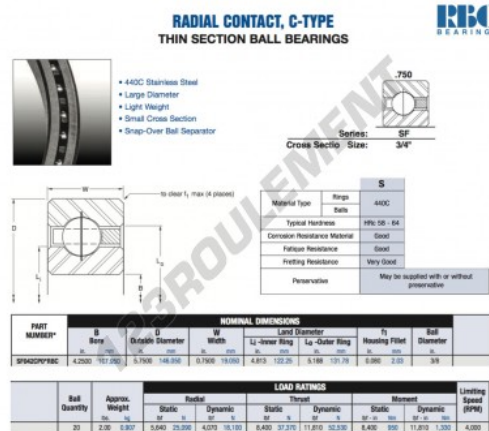

## Roulement à bille simple rangée SF042-CP0-RBC - SF042-CP0-RBC

<https://www.123roulement.ch/roulement-palier/roulement-bille/simple-rangee/sf042-cp0-rbc>

### CARACTÉRISTIQUES PRODUIT

Marque	RBC
N° Ean13	3663952547053
Diam. intérieur	107.95 mm
Diam. extérieur	146.05 mm
Épaisseur	19.05 mm
Poids	907 g
Conditionnement	1

[contact@123roulement.ch](mailto:contact@123roulement.ch)