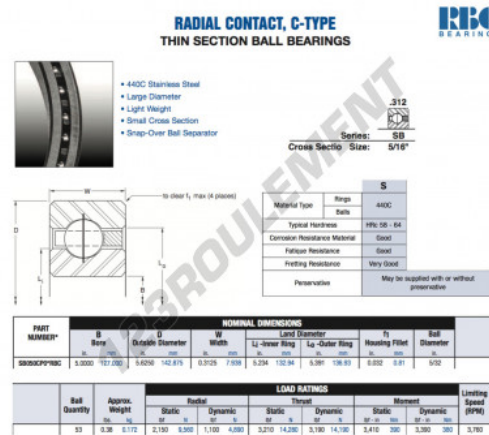

Roulement à bille simple rangée SB050-CP0-RBC - SB050-CP0-RBC

<https://www.123roulement.ch/roulement-palier/roulement-bille/simple-rangee/sb050-cp0-rbc>

CARACTÉRISTIQUES PRODUIT

Marque	RBC
N° Ean13	3663952547206
Diam. intérieur	127 mm
Diam. extérieur	142.875 mm
Épaisseur	7.938 mm
Poids	172 g
Conditionnement	1