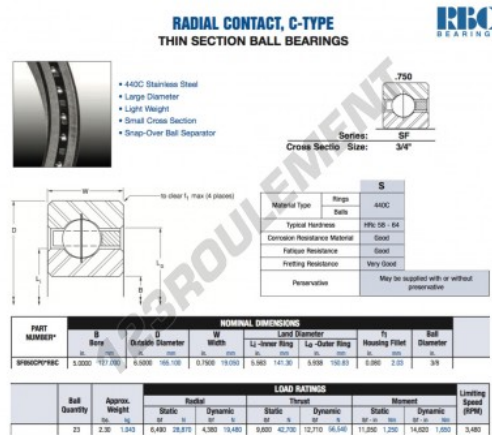

## Roulement à bille simple rangée SF050-CP0-RBC - SF050-CP0-RBC

<https://www.123roulement.ch/roulement-palier/roulement-bille/simple-rangee/sf050-cp0-rbc>

## CARACTÉRISTIQUES PRODUIT

Marque	RBC
N° Ean13	3663952547237
Diam. intérieur	127 mm
Diam. extérieur	165.1 mm
Épaisseur	19.05 mm
Poids	1043 g
Conditionnement	1

[contact@123roulement.ch](mailto:contact@123roulement.ch)