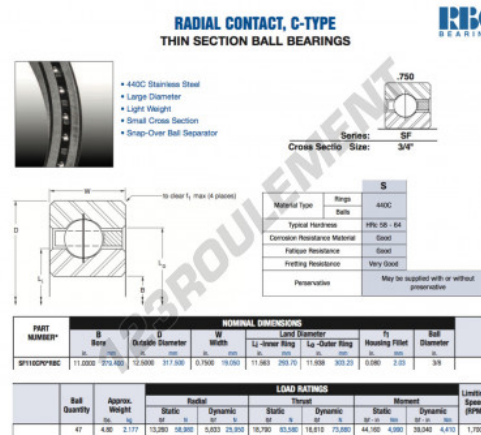

Roulement à bille simple rangée SF110-CP0-RBC - SF110-CP0-RBC

<https://www.123roulement.ch/roulement-palier/roulement-bille/simple-rangee/sf110-cp0-rbc>

CARACTÉRISTIQUES PRODUIT

Marque	RBC
N° Ean13	3663952547770
Diam. intérieur	279.4 mm
Diam. extérieur	317.5 mm
Épaisseur	19.05 mm
Poids	2177 g
Conditionnement	1