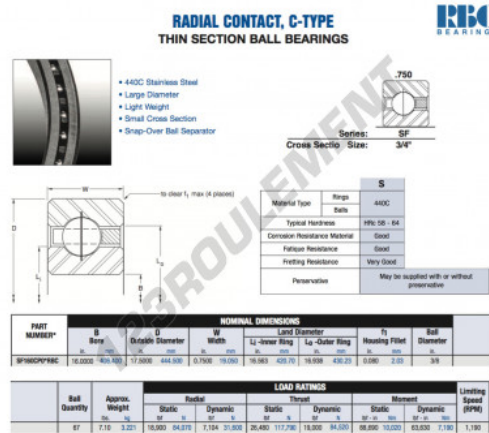

Roulement à bille simple rangée SF160-CP0-RBC - SF160-CP0-RBC

<https://www.123roulement.ch/roulement-palier/roulement-bille/simple-rangee/sf160-cp0-rbc>

CARACTÉRISTIQUES PRODUIT

Marque	RBC
N° Ean13	3663952547947
Diam. intérieur	406.4 mm
Diam. extérieur	444.5 mm
Épaisseur	19.05 mm
Poids	3221 g
Conditionnement	1