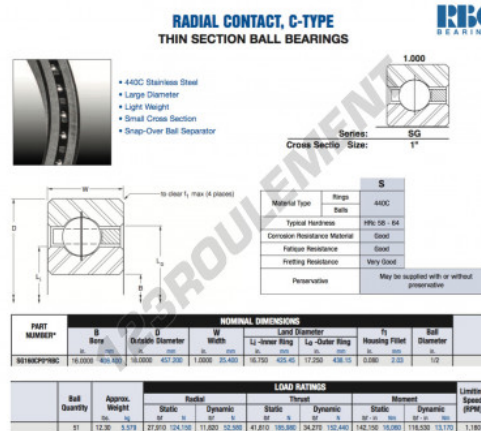

Roulement à bille simple rangée SG160-CP0-RBC - SG160-CP0-RBC

<https://www.123roulement.ch/roulement-palier/roulement-bille/simple-rangee/sg160-cp0-rbc>

CARACTÉRISTIQUES PRODUIT

Marque	RBC
N° Ean13	3663952547954
Diam. intérieur	406.4 mm
Diam. extérieur	457.2 mm
Épaisseur	25.4 mm
Poids	5579 g
Conditionnement	1