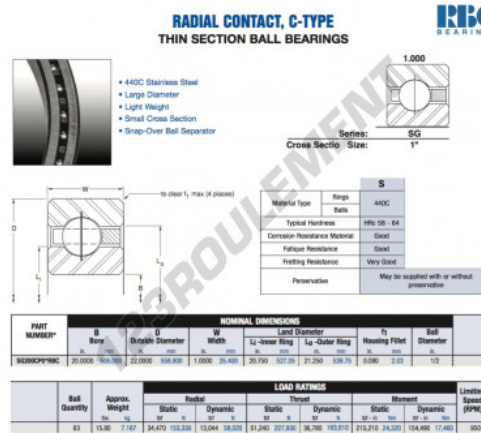

Roulement à bille simple rangée SG200-CP0-RBC - SG200-CP0-RBC

<https://www.123roulement.ch/roulement-palier/roulement-bille/simple-rangee/sg200-cp0-rbc>

CARACTÉRISTIQUES PRODUIT

Marque	RBC
N° Ean13	3663952548050
Diam. intérieur	508 mm
Diam. extérieur	558.8 mm
Épaisseur	25.4 mm
Poids	7167 g
Conditionnement	1