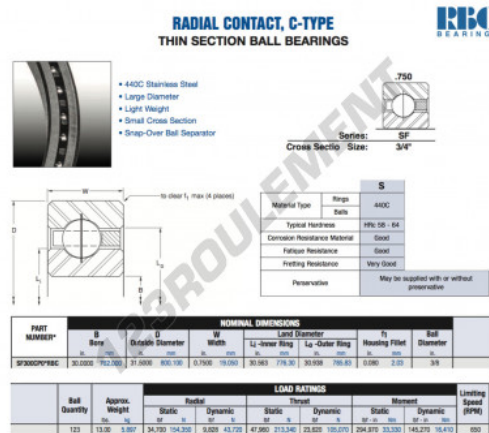

Roulement à bille simple rangée SF300-CP0-RBC - SF300-CP0-RBC

<https://www.123roulement.ch/roulement-palier/roulement-bille/simple-rangee/sf300-cp0-rbc>

CARACTÉRISTIQUES PRODUIT

Marque	RBC
N° Ean13	3663952548128
Diam. intérieur	762 mm
Diam. extérieur	800.1 mm
Épaisseur	19.05 mm
Poids	5897 g
Conditionnement	1