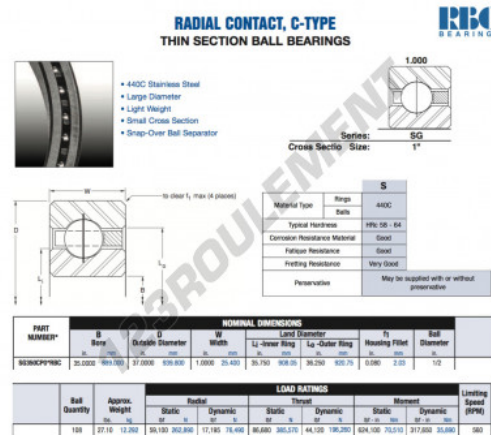

Roulement à bille simple rangée SG350-CP0-RBC - SG350-CP0-RBC

<https://www.123roulement.ch/roulement-palier/roulement-bille/simple-rangee/sg350-cp0-rbc>

CARACTÉRISTIQUES PRODUIT

Marque	RBC
N° Ean13	3663952548159
Diam. intérieur	889 mm
Diam. extérieur	939.8 mm
Épaisseur	25.4 mm
Poids	12292 g
Conditionnement	1