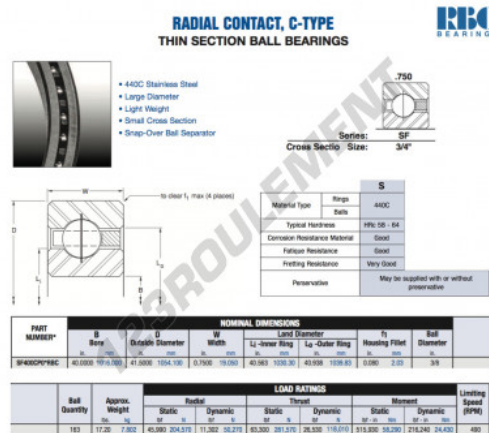

Roulement à bille simple rangée SF400-CP0-RBC - SF400-CP0-RBC

<https://www.123roulement.ch/roulement-palier/roulement-bille/simple-rangee/sf400-cp0-rbc>

CARACTÉRISTIQUES PRODUIT

Marque	RBC
N° Ean13	3663952548166
Diam. intérieur	1016 mm
Diam. extérieur	1054.1 mm
Épaisseur	19.05 mm
Poids	7802 g
Conditionnement	1