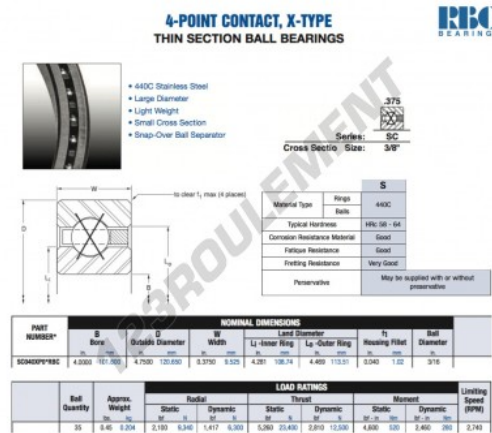

## Roulement à bille simple rangée SC040-XP0-RBC - SC040-XP0-RBC

<https://www.123roulement.ch/roulement-palier/roulement-bille/simple-rangee/sc040-xp0-rbc>

## CARACTÉRISTIQUES PRODUIT

|                 |               |
|-----------------|---------------|
| Marque          | RBC           |
| N° Ean13        | 3663952549200 |
| Diam. intérieur | 101.6 mm      |
| Diam. extérieur | 120.65 mm     |
| Épaisseur       | 9.525 mm      |
| Poids           | 204 g         |
| Conditionnement | 1             |