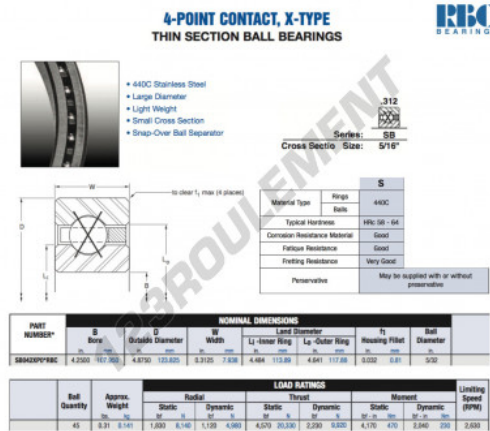

Roulement à bille simple rangée SB042-XP0-RBC - SB042-XP0-RBC

<https://www.123roulement.ch/roulement-palier/roulement-bille/simple-rangee/sb042-xp0-rbc>

CARACTÉRISTIQUES PRODUIT

Marque	RBC
N° Ean13	3663952549255
Diam. intérieur	107.95 mm
Diam. extérieur	123.825 mm
Épaisseur	7.938 mm
Poids	141 g
Conditionnement	1