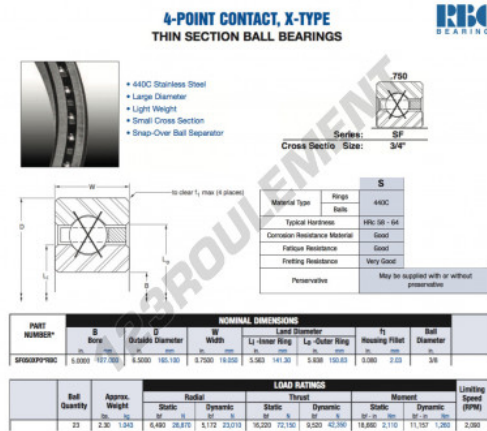

Roulement à bille simple rangée SF050-XP0-RBC - SF050-XP0-RBC

<https://www.123roulement.ch/roulement-palier/roulement-bille/simple-rangee/sf050-xp0-rbc>

CARACTÉRISTIQUES PRODUIT

Marque	RBC
N° Ean13	3663952549460
Diam. intérieur	127 mm
Diam. intérieur	5" inch
Diam. extérieur	165.1 mm
Diam. extérieur	6 1/2" inch
Epaisseur	19.05 mm
Epaisseur	3/4" inch
Poids	1043 g
Conditionnement	1