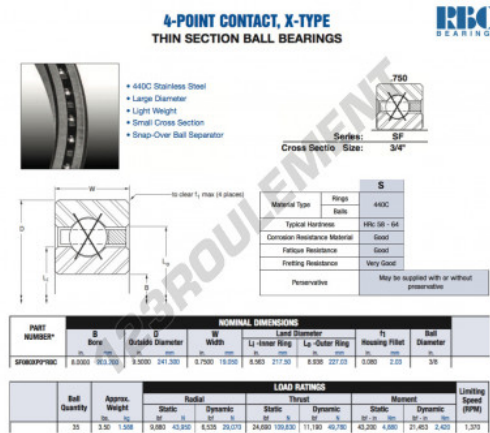

Roulement à bille simple rangée SF080-XP0-RBC - SF080-XP0-RBC

<https://www.123roulement.ch/roulement-palier/roulement-bille/simple-rangee/sf080-xp0-rbc>

CARACTÉRISTIQUES PRODUIT

Marque	RBC
N° Ean13	3663952549828
Diam. intérieur	203.2 mm
Diam. extérieur	241.3 mm
Épaisseur	19.05 mm
Poids	1588 g
Conditionnement	1