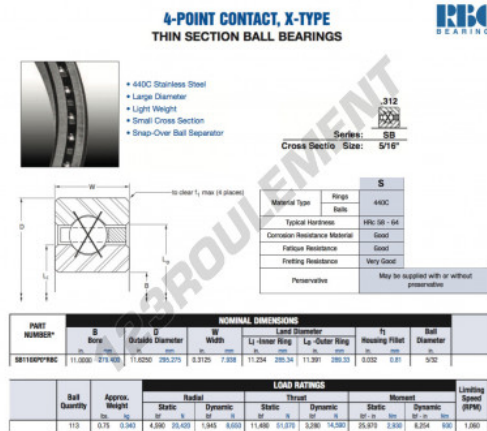

Roulement à bille simple rangée SB110-XP0-RBC - SB110-XP0-RBC

<https://www.123roulement.ch/roulement-palier/roulement-bille/simple-rangee/sb110-xp0-rbc>

CARACTÉRISTIQUES PRODUIT

Marque	RBC
N° Ean13	3663952549972
Diam. intérieur	279.4 mm
Diam. extérieur	295.275 mm
Épaisseur	7.938 mm
Poids	340 g
Conditionnement	1