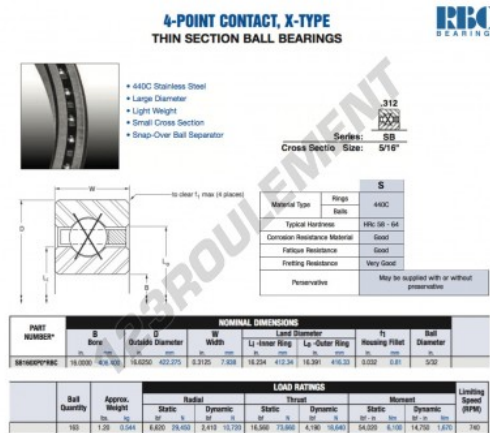

Roulement à bille simple rangée SB160-XP0-RBC - SB160-XP0-RBC

<https://www.123roulement.ch/roulement-palier/roulement-bille/simple-rangee/sb160-xp0-rbc>

CARACTÉRISTIQUES PRODUIT

Marque	RBC
N° Ean13	3663952550138
Diam. intérieur	406.4 mm
Diam. extérieur	422.275 mm
Épaisseur	7.938 mm
Poids	544 g
Conditionnement	1