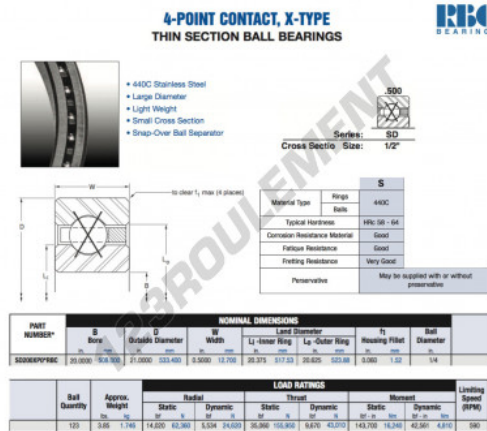

## Roulement à bille simple rangée SD200-XP0-RBC - SD200-XP0-RBC

<https://www.123roulement.ch/roulement-palier/roulement-bille/simple-rangee/sd200-xp0-rbc>

### CARACTÉRISTIQUES PRODUIT

Marque	RBC
N° Ean13	3663952550251
Diam. intérieur	508 mm
Diam. extérieur	533.4 mm
Épaisseur	12.7 mm
Poids	1746 g
Conditionnement	1

[contact@123roulement.ch](mailto:contact@123roulement.ch)