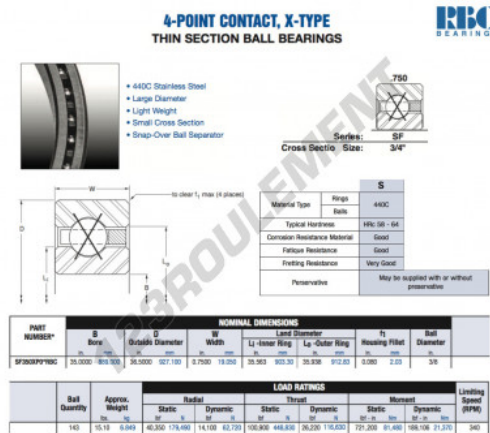

Roulement à bille simple rangée SF350-XP0-RBC - SF350-XP0-RBC

<https://www.123roulement.ch/roulement-palier/roulement-bille/simple-rangee/sf350-xp0-rbc>

CARACTÉRISTIQUES PRODUIT

Marque	RBC
N° Ean13	3663952550367
Diam. intérieur	889 mm
Diam. extérieur	927.1 mm
Épaisseur	19.05 mm
Poids	6849 g
Conditionnement	1