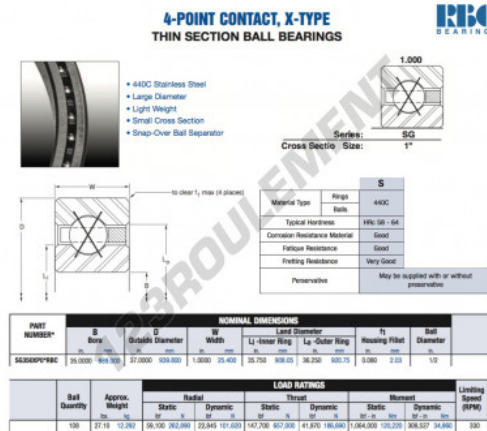

## Roulement à bille simple rangée SG350-XP0-RBC - SG350-XP0-RBC

<https://www.123roulement.ch/roulement-palier/roulement-bille/simple-rangee/sg350-xp0-rbc>

### CARACTÉRISTIQUES PRODUIT

Marque	RBC
N° Ean13	3663952550374
Diam. intérieur	889 mm
Diam. extérieur	939.8 mm
Épaisseur	25.4 mm
Poids	12292 g
Conditionnement	1

[contact@123roulement.ch](mailto:contact@123roulement.ch)