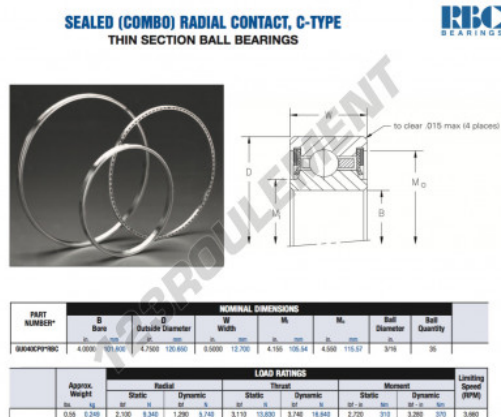

Roulement à bille simple rangée GU040-CP0-RBC - GU040-CP0-RBC

<https://www.123roulement.ch/roulement-palier/roulement-bille/simple-rangee/gu040-cp0-rbc>

CARACTÉRISTIQUES PRODUIT

Marque	RBC
N° Ean13	3663952553771
Diam. intérieur	101.6 mm
Diam. extérieur	120.65 mm
Épaisseur	12.7 mm
Poids	249 g
Conditionnement	1