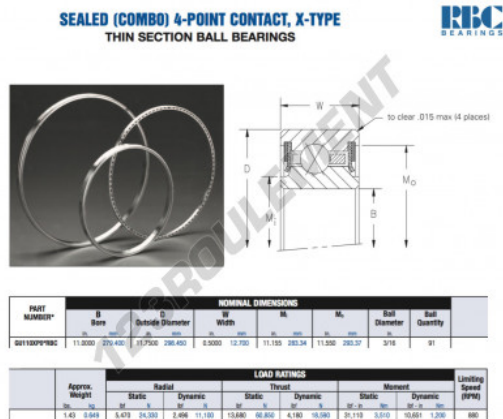

Roulement à bille simple rangée GU110-XP0-RBC - GU110-XP0-RBC

<https://www.123roulement.ch/roulement-palier/roulement-bille/simple-rangee/gu110-xp0-rbc>

CARACTÉRISTIQUES PRODUIT

| | |
|-----------------|---------------|
| Marque | RBC |
| N° Ean13 | 3663952554051 |
| Diam. intérieur | 279.4 mm |
| Diam. extérieur | 298.45 mm |
| Épaisseur | 12.7 mm |
| Poids | 649 g |
| Conditionnement | 1 |