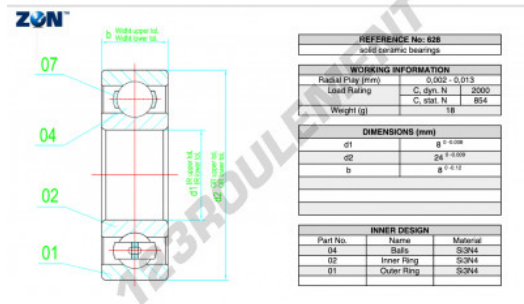

Roulement à bille céramique 628-CE-SI3N4-PTFE-ZEN - 628-CE-SI3N4-PTFE-ZEN

<https://www.123roulement.ch/roulement-palier/roulement-bille/ceramique/628-ce-si3n4-ptfe-zen>

CARACTÉRISTIQUES PRODUIT

Marque	ZEN
N° Ean13	3616060485533
Diam. intérieur	8 mm
Diam. extérieur	24 mm
Épaisseur	8 mm
Conditionnement	1