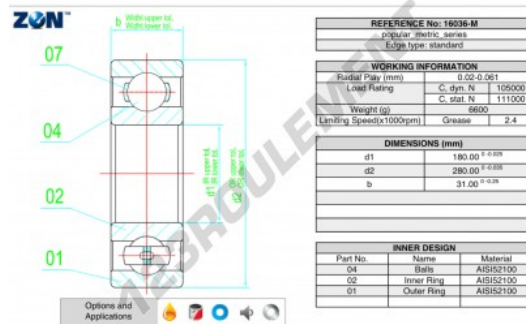

Roulement à bille simple rangée 16036-M-ZEN - 16036-M-ZEN

<https://www.123roulement.ch/roulement-palier/roulement-bille/simple-rangee/16036-m-zen>

CARACTÉRISTIQUES PRODUIT

Marque	ZEN
N° Ean13	3616060492982
Diam. intérieur	180 mm
Diam. extérieur	280 mm
Epaisseur	31 mm
Vitesse limite	2400 rpm
Charge dynamique	105 kN
Charge statique	111 kN
Conditionnement	1