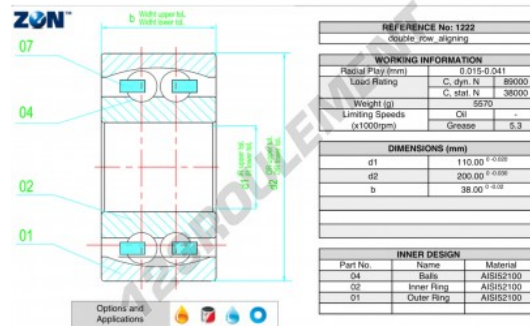

Roulement à rotule sur bille 1222-ZEN - 1222-ZEN

<https://www.123roulement.ch/roulement-palier/roulement-bille/rotules-bille/1222-zen>

CARACTÉRISTIQUES PRODUIT

Marque	ZEN
N° Ean13	3616060505149
Diam. intérieur	110 mm
Diam. intérieur	4.331" inch
Diam. extérieur	200 mm
Diam. extérieur	7.874" inch
Epaisseur	38 mm
Epaisseur	1.496" inch
Vitesse limite	5300 rpm
Charge dynamique	89 kN
Charge statique	38 kN
Conditionnement	1