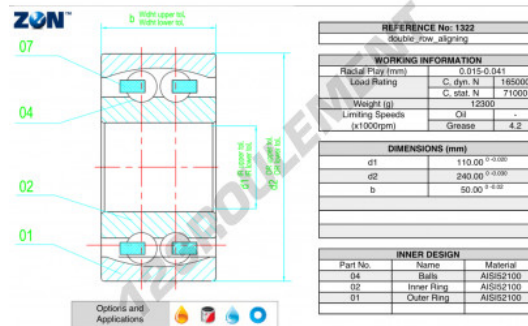

Roulement à rotule sur bille 1322-ZEN - 1322-ZEN

<https://www.123roulement.ch/roulement-palier/roulement-bille/rotules-bille/1322-zen>

CARACTÉRISTIQUES PRODUIT

Marque	ZEN
N° Ean13	3616060505361
Diam. intérieur	110 mm
Diam. intérieur	4.331" inch
Diam. extérieur	240 mm
Diam. extérieur	9.449" inch
Epaisseur	50 mm
Epaisseur	1.969" inch
Vitesse limite	4200 rpm
Charge dynamique	165 kN
Charge statique	71 kN
Conditionnement	1