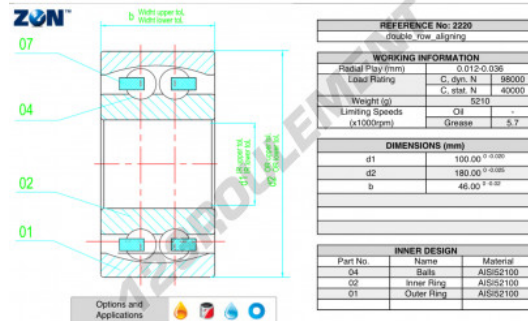

Roulement à rotule sur bille 2220-ZEN - 2220-ZEN

<https://www.123roulement.ch/roulement-palier/roulement-bille/rotules-bille/2220-zen>

CARACTÉRISTIQUES PRODUIT

Marque	ZEN
N° Ean13	3616060505576
Diam. intérieur	100 mm
Diam. extérieur	180 mm
Epaisseur	46 mm
Vitesse limite	5700 rpm
Charge dynamique	98 kN
Charge statique	40 kN
Conditionnement	1