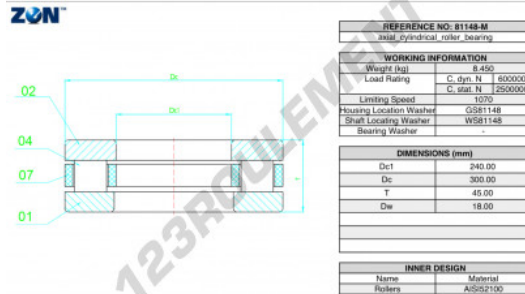

Butée à rouleaux 81148-M-ZEN - 81148-M-ZEN

<https://www.123roulement.ch/roulement-palier/roulement-rouleaux/butee-rouleaux/81148-m-zen>

CARACTÉRISTIQUES PRODUIT

Marque	ZEN
N° Ean13	3616060507884
Diam. intérieur	240 mm
Diam. extérieur	300 mm
Epaisseur	18 mm
Vitesse limite	1070 rpm
Poids	7718 g
Charge dynamique	600 kN
Charge statique	2500 kN
Conditionnement	1