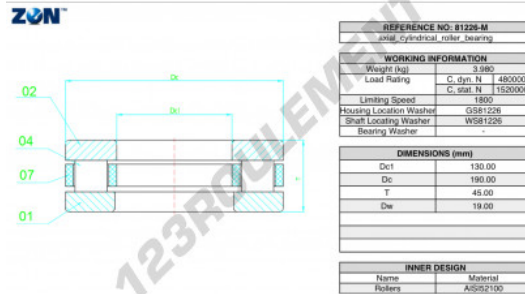

## Butée à rouleaux 81226-M-ZEN - 81226-M-ZEN

<https://www.123roulement.ch/roulement-palier/roulement-rouleaux/butee-rouleaux/81226-m-zen>

### CARACTÉRISTIQUES PRODUIT

Marque	ZEN
N° Ean13	3616060508072
Diam. intérieur	130 mm
Diam. extérieur	190 mm
Epaisseur	45 mm
Vitesse limite	1800 rpm
Charge dynamique	480 kN
Charge statique	1520 kN
Conditionnement	1