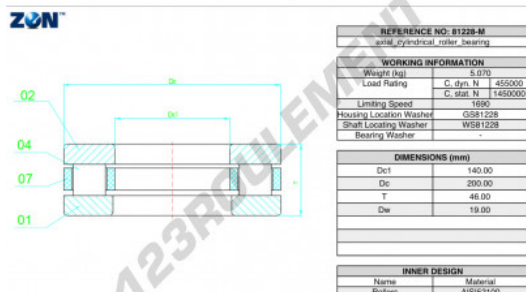

Butée à rouleaux 81228-M-ZEN - 81228-M-ZEN

<https://www.123roulement.ch/roulement-palier/roulement-rouleaux/butee-rouleaux/81228-m-zen>

CARACTÉRISTIQUES PRODUIT

Marque	ZEN
N° Ean13	3616060508096
Diam. intérieur	140 mm
Diam. extérieur	200 mm
Epaisseur	46 mm
Vitesse limite	1690 rpm
Charge dynamique	455 kN
Charge statique	1450 kN
Conditionnement	1