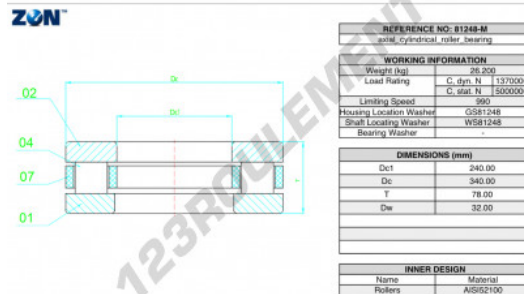

Butée à rouleaux 81248-M-ZEN - 81248-M-ZEN

<https://www.123roulement.ch/roulement-palier/roulement-rouleaux/butee-rouleaux/81248-m-zen>

CARACTÉRISTIQUES PRODUIT

Marque	ZEN
N° Ean13	3616060508157
Diam. intérieur	240 mm
Diam. extérieur	340 mm
Epaisseur	78 mm
Vitesse limite	990 rpm
Charge dynamique	1370 kN
Charge statique	5000 kN
Conditionnement	1