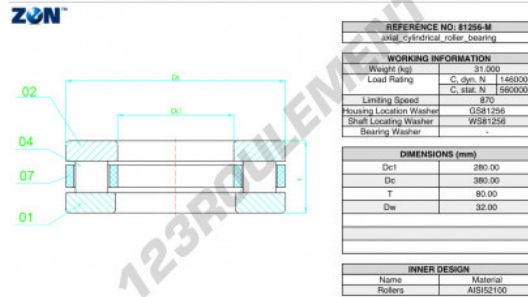

Butée à rouleaux 81256-M-ZEN - 81256-M-ZEN

<https://www.123roulement.ch/roulement-palier/roulement-rouleaux/butee-rouleaux/81256-m-zen>

CARACTÉRISTIQUES PRODUIT

| | |
|------------------|---------------|
| Marque | ZEN |
| N° Ean13 | 3616060508164 |
| Diam. intérieur | 280 mm |
| Diam. intérieur | 11.024" inch |
| Diam. extérieur | 380 mm |
| Diam. extérieur | 14.961" inch |
| Epaisseur | 80 mm |
| Epaisseur | 3.15" inch |
| Vitesse limite | 870 rpm |
| Charge dynamique | 1460 kN |
| Charge statique | 5600 kN |
| Conditionnement | 1 |