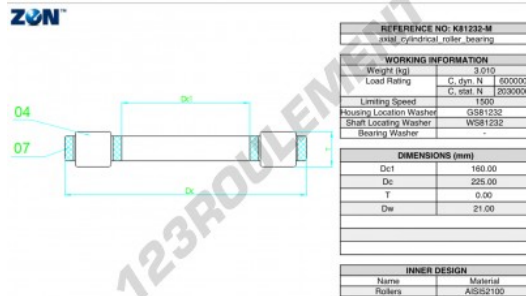

Butée à rouleaux K81232-M-ZEN - K81232-M-ZEN

<https://www.123roulement.ch/roulement-palier/roulement-rouleaux/butee-rouleaux/k81232-m-zen>

CARACTÉRISTIQUES PRODUIT

Marque	ZEN
N° Ean13	3616060508683
Diam. intérieur	160 mm
Diam. extérieur	225 mm
Epaisseur	21 mm
Vitesse limite	1500 rpm
Charge dynamique	600 kN
Charge statique	2030 kN
Conditionnement	1