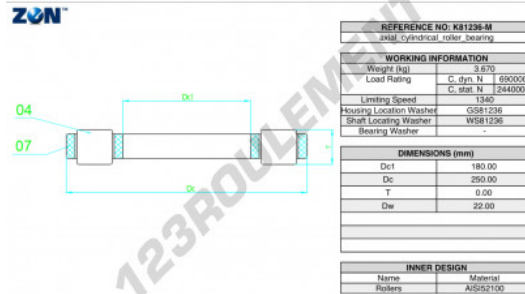

### CARACTÉRISTIQUES PRODUIT

Marque	ZEN
N° Ean13	3616060508690
Diam. intérieur	180 mm
Diam. extérieur	250 mm
Epaisseur	22 mm
Vitesse limite	1340 rpm
Charge dynamique	690 kN
Charge statique	2440 kN
Conditionnement	1