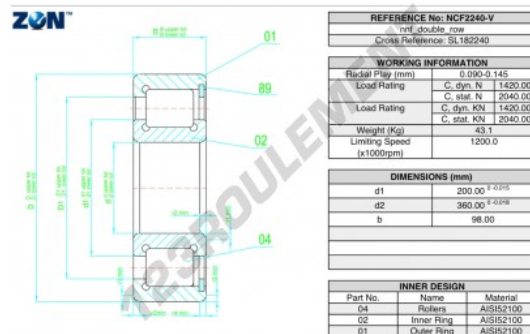

Roulement à rouleaux NCF2240-V-ZEN - NCF2240-V-ZEN

<https://www.123roulement.ch/roulement-palier/roulement-rouleaux/rouleaux/ncf2240-v-zen>

CARACTÉRISTIQUES PRODUIT

Marque	ZEN
N° Ean13	3616060509369
Diam. intérieur	200 mm
Diam. extérieur	360 mm
Épaisseur	98 mm
Vitesse limite	1200 rpm
Charge dynamique	1420 kN
Charge statique	2040 kN
Conditionnement	1