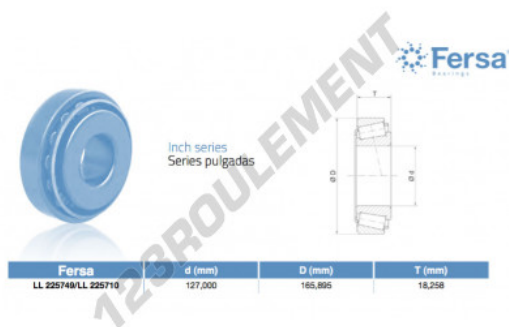

Roulement conique**LL225749-LL225710-ASFERSA - LL225749-LL225710-ASFERSA**

<https://www.123roulement.ch/roulement-palier/roulement-rouleaux/conique/ll225749-ll225710-asfersa>

**CARACTÉRISTIQUES PRODUIT**

Marque	ASFERSA
N° Ean13	3663952086842
Diam. intérieur	127 mm
Diam. extérieur	165.9 mm
Épaisseur	18.26 mm
Conditionnement	1

contact@123roulement.ch

+33 359 36 04 90

CRT4 de Lesquin 60 Rue Du Haut De Sainghin 59273 Fretin FRANCE